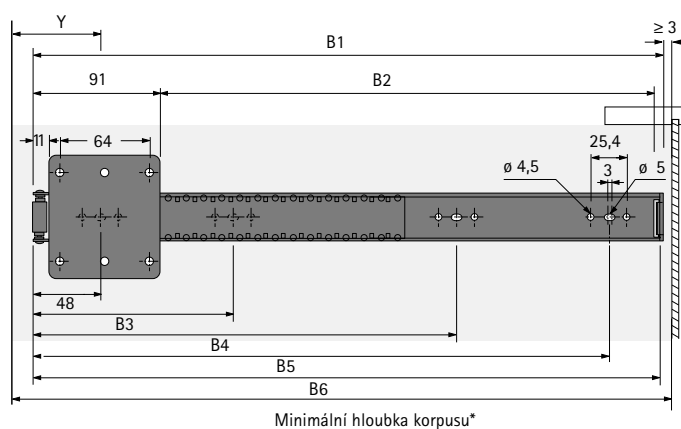

Minimální hloubka korpusu*

Položka	Rozměr					
	b1	b2	b3	b4	b5	b6
KA 5740/300	302	206	272	-	-	300
KA 5740/350	352	256	304	-	-	350
KA 5740/400	402	306	368	-	-	400
KA 5740/450	452	356	144	304	400	450
KA 5740/500	502	406	176	336	464	500
KA 5740/550	552	456	208	368	528	550
KA 5740/600	602	506	240	400	560	600
KA 5740/650	652	556	272	432	624	650
KA 5740/700	702	606	304	464	656	700