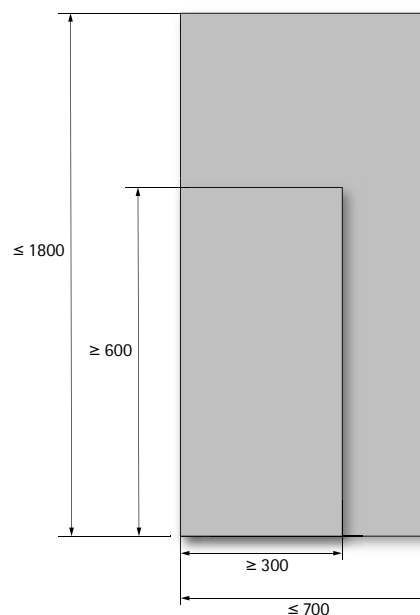

- KA 5740, nosnost 14 kg
- Technické informace ve zkratce, znázornění funkce

Technické informace ve zkratce

- Hmotnost dveří do 14 kg
- Pro dřevěné dveře
- Výška dveří do 1800 mm
- Šířka dveří 300 - 700 mm
- Tloušťka dveří max. 22,5 resp. 32,0 mm
- Aretace ve vytaženém stavu
- Testováno podle ANSI/BIFMA X5.5

Min. a max. rozměry dveří