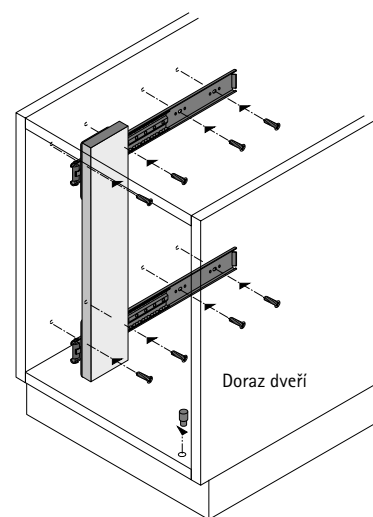

Montážní návod, příprava