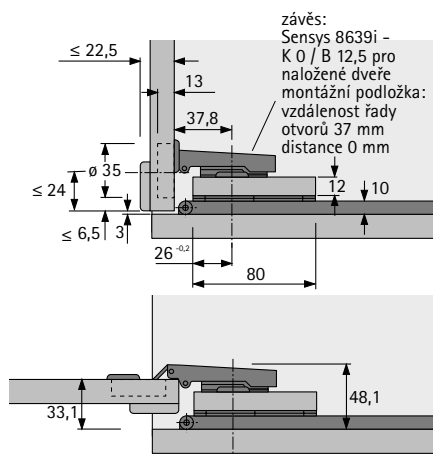

Obj. číslo	Balení
9 079 526	1 sada

Kování pro otvíravé a zasouvací dveře

► KA 5740, nosnost 14 kg

► Technické informace

výška dveří = světla výška korpusu - 6 mm

šířka dveří = světla šířka korpusu - 6 mm

X = výška dveří - 2 x E

Doporučený počet kování KA 5740 v závislosti na výšce dveří.

Minimální hloubka korpusu*

Položka	Rozměr					
	b1	b2	b3	b4	b5	b6
KA 5740/300	302	206	272	-	-	300
KA 5740/350	352	256	304	-	-	350
KA 5740/400	402	306	368	-	-	400
KA 5740/450	452	356	144	304	400	450
KA 5740/500	502	406	176	336	464	500
KA 5740/550	552	456	208	368	528	550
KA 5740/600	602	506	240	400	560	600
KA 5740/650	652	556	272	432	624	650
KA 5740/700	702	606	304	464	656	700

Kování pro otvíravé a zasouvací dveře

▶ KA 5740, nosnost 14 kg

▶ Technické informace

Použití se závěsy Sensys a spojovací lištou 12 mm

- ▶ Závěs Sensys 8639i s klipovou rychlomontáží, viz str. 34 - 35
- ▶ Pro dveře s ozdobným profilem do 22,5 mm
- ▶ Úhel otevření 95°
- ▶ Vyhnutí 0 mm
- ▶ K našroubování
- ▶ Průměr misky 35 mm
- ▶ Ocelová krytka pro vyhnutí 0 mm

Použití se závěsy Intermat a spojovací lištou 12 mm

- ▶ Závěs Intermat 9936 s klipovou rychlomontáží, viz str. 66 - 67
- ▶ Pro dveře s ozdobným profilem do 22,5 mm
- ▶ Úhel otevření 95°
- ▶ Vyhnutí 0 mm
- ▶ K našroubování
- ▶ Průměr misky 35 mm
- ▶ Ocelová krytka pro vyhnutí 0 mm