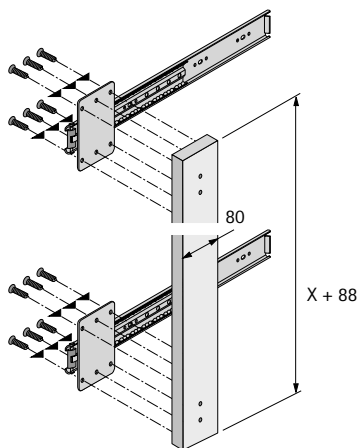

Montážní návod, příprava