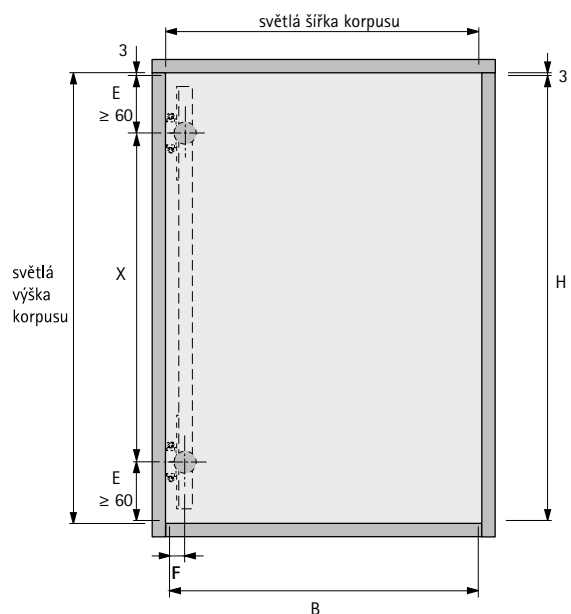

Kování pro otvíravé a zasouvací dveře

► KA 5740, nosnost 14 kg

► Technické informace

výška dveří = světla výška korpusu - 6 mm

šířka dveří = světla šířka korpusu - 6 mm

X = výška dveří - 2 x E