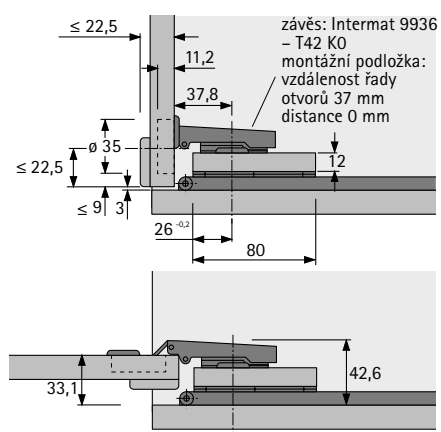

Kování pro otvíravé a zasouvací dveře

▶ KA 5740, nosnost 14 kg

▶ Technické informace

Použití se závěsy Sensys a spojovací lištou 12 mm

- ▶ Závěs Sensys 8639i s klipovou rychlomontáží, viz str. 34 - 35
- ▶ Pro dveře s ozdobným profilem do 22,5 mm
- ▶ Úhel otevření 95°
- ▶ Vyhnutí 0 mm
- ▶ K našroubování
- ▶ Průměr misky 35 mm
- ▶ Ocelová krytka pro vyhnutí 0 mm

Použití se závěsy Intermat a spojovací lištou 12 mm

- ▶ Závěs Intermat 9936 s klipovou rychlomontáží, viz str. 66 - 67
- ▶ Pro dveře s ozdobným profilem do 22,5 mm
- ▶ Úhel otevření 95°
- ▶ Vyhnutí 0 mm
- ▶ K našroubování
- ▶ Průměr misky 35 mm
- ▶ Ocelová krytka pro vyhnutí 0 mm