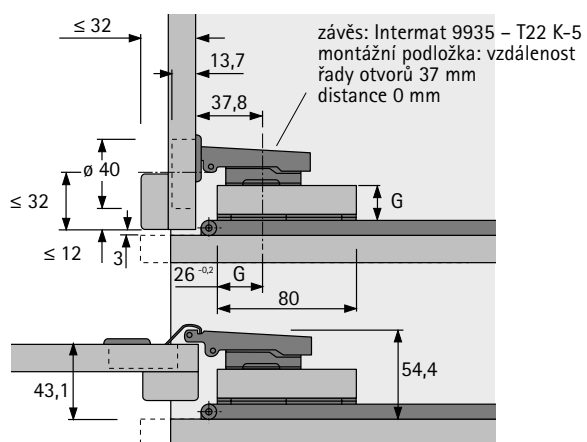

Kování pro otvíravé a zasouvací dveře

▶ KA 5740, nosnost 14 kg

▶ Technické informace

Použití se závěsy Sensys a spojovací lištou 12 mm

- ▶ Závěs Sensys 8639i s klipovou rychlomontáží, viz str. 34 - 35
- ▶ Pro dveře s ozdobným profilem do 22,5 mm
- ▶ Úhel otevření 95°
- ▶ Vyhnutí 0 mm
- ▶ K našroubování
- ▶ Průměr misky 35 mm
- ▶ Ocelová krytka pro vyhnutí 0 mm

Použití se závěsy Intermat a spojovací lištou 12 mm

- ▶ Závěs Intermat 9936 s klipovou rychlomontáží, viz str. 66 - 67
- ▶ Pro dveře s ozdobným profilem do 22,5 mm
- ▶ Úhel otevření 95°
- ▶ Vyhnutí 0 mm
- ▶ K našroubování
- ▶ Průměr misky 35 mm
- ▶ Ocelová krytka pro vyhnutí 0 mm

Kování pro otvíravé a zasouvací dveře

▶ KA 5740, nosnost 14 kg

▶ Technické informace a montážní návod

Použití se závěsy Intermat a spojovací lištou tl. 16 - 21 mm

- ▶ Závěs Intermat 9935 s klipovou rychlomontáží, viz str. 69 - 71
- ▶ Pro dveře s ozdobným profilem do 32 mm
- ▶ Úhel otevření 95°
- ▶ Vyhnutí - 5 mm
- ▶ K našroubování
- ▶ Průměr misky 40 mm
- ▶ Ocelová krytka pro vyhnutí - 5 mm