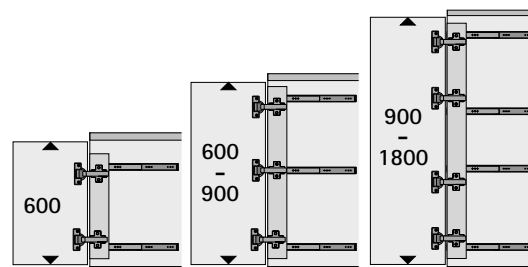

Obj. číslo	Balení
9 079 526	1 sada

Kování pro otvíravé a zasouvací dveře

► KA 5740, nosnost 14 kg

► Technické informace

výška dveří = světla výška korpusu - 6 mm

šířka dveří = světla šířka korpusu - 6 mm

X = výška dveří - 2 x E