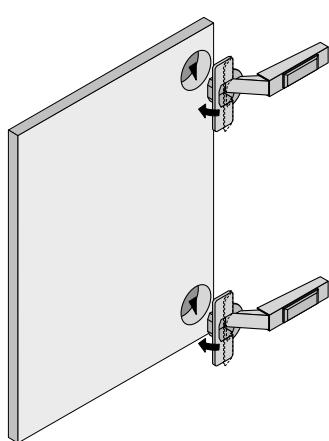

Montážní návod, příprava