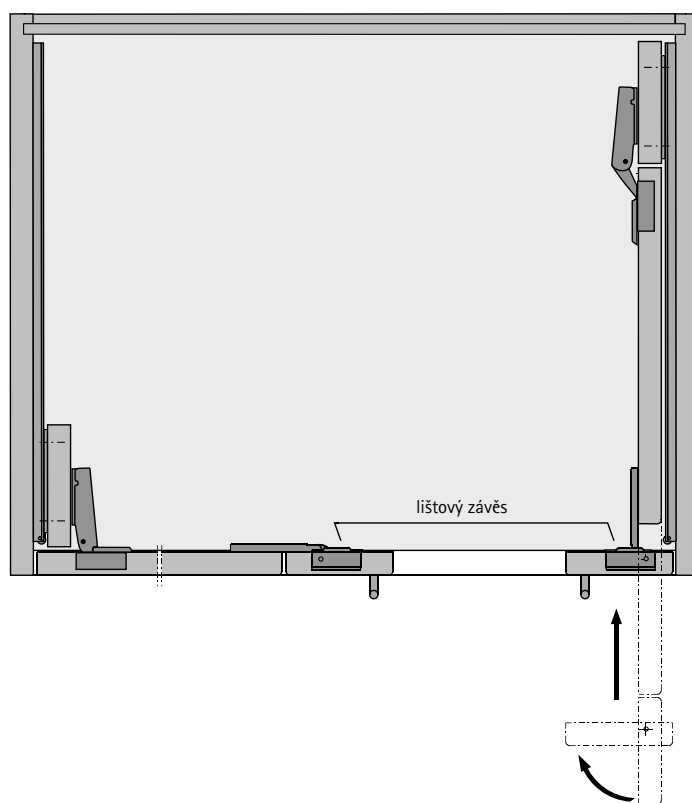

Znázornění funkce